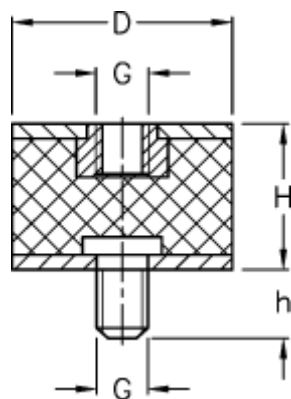

Varenummer: 51201220136710
Beskrivelse: KLEE Vibrationsdæmper type 2
50-20-2, M12/M12x10, NR - 57 shore

Mål

D = 50
G = M12
h = 10
H = 20